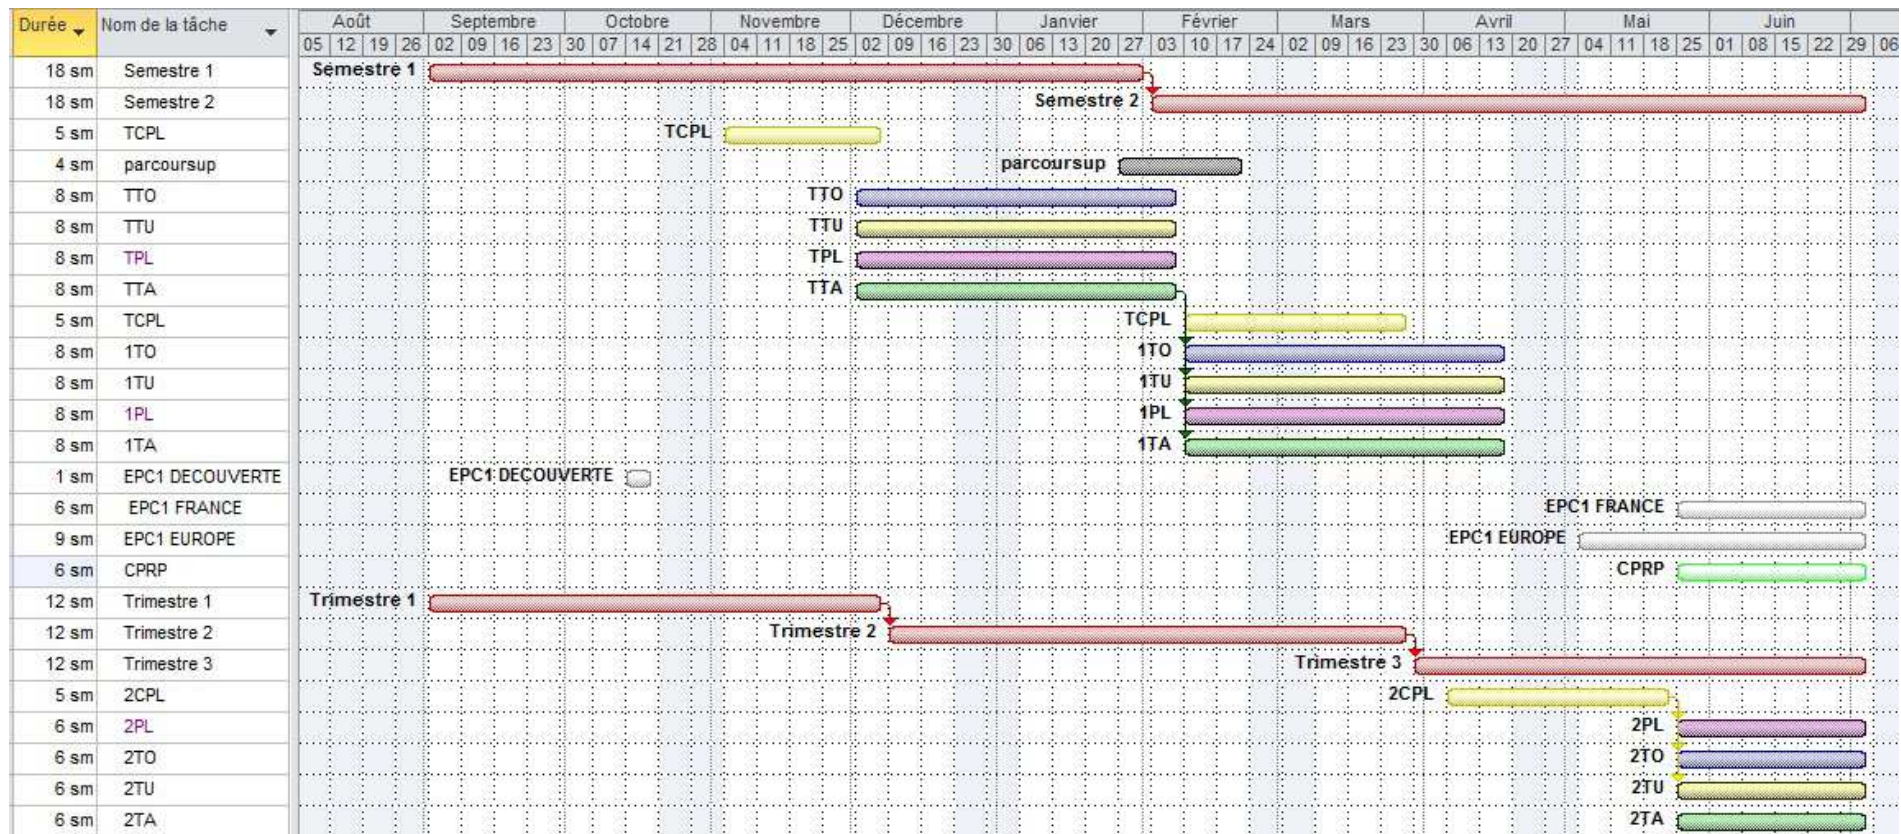

Calendrier des PFMP année 2019-2020

classe	Durée	Début	Fin
TCPL	5 sem (24j)	04/11/2019	06/12/2019
TTO	8 sem (40j)	02/12/2019 06/01/2020	20/12/2019 07/02/2020
TTU	8 sem (40j)	02/12/2019 06/01/2020	20/12/2019 07/02/2020
TPL	8 sem (40j)	02/12/2019 06/01/2020	20/12/2019 07/02/2020
TTA	8 sem (40j)	02/12/2019 06/01/2020	20/12/2019 07/02/2020
TCPL	5 sem (25j)	10/02/2020	27/03/2020
1TO	8 sem (39j)	10/02/2020 09/03/2020	21/02/2020 17/04/2020
1TU	8 sem (39j)	10/02/2020 09/03/2020	21/02/2020 17/04/2020
1PL	8 sem (39j)	10/02/2020 09/03/2020	21/02/2020 17/04/2020
1TA	8 sem (39j)	10/02/2020 09/03/2020	21/02/2020 17/04/2020

classe	Durée	Début	Fin
EPC1 DECOUV	1 sem	14/10/2019	18/10/2019
EPC1 FRANCE	6 sem (29j)	25/05/2020	03/07/2020
EPC1 EUROPE	9 sem	04/05/2020	03/07/2020
CPRP	6 sem (29j)	25/05/2020	03/07/2020
2CPL	5 sem (22j)	06/04/2020 04/05/2020	17/04/2020 22/05/2020
2PL	6 sem (29j)	25/05/2020	03/07/2020
2TO	6 sem (29j)	25/05/2020	03/07/2020
2TU	6 sem (29j)	25/05/2020	03/07/2020
2TA	6 sem (29j)	25/05/2020	03/07/2020