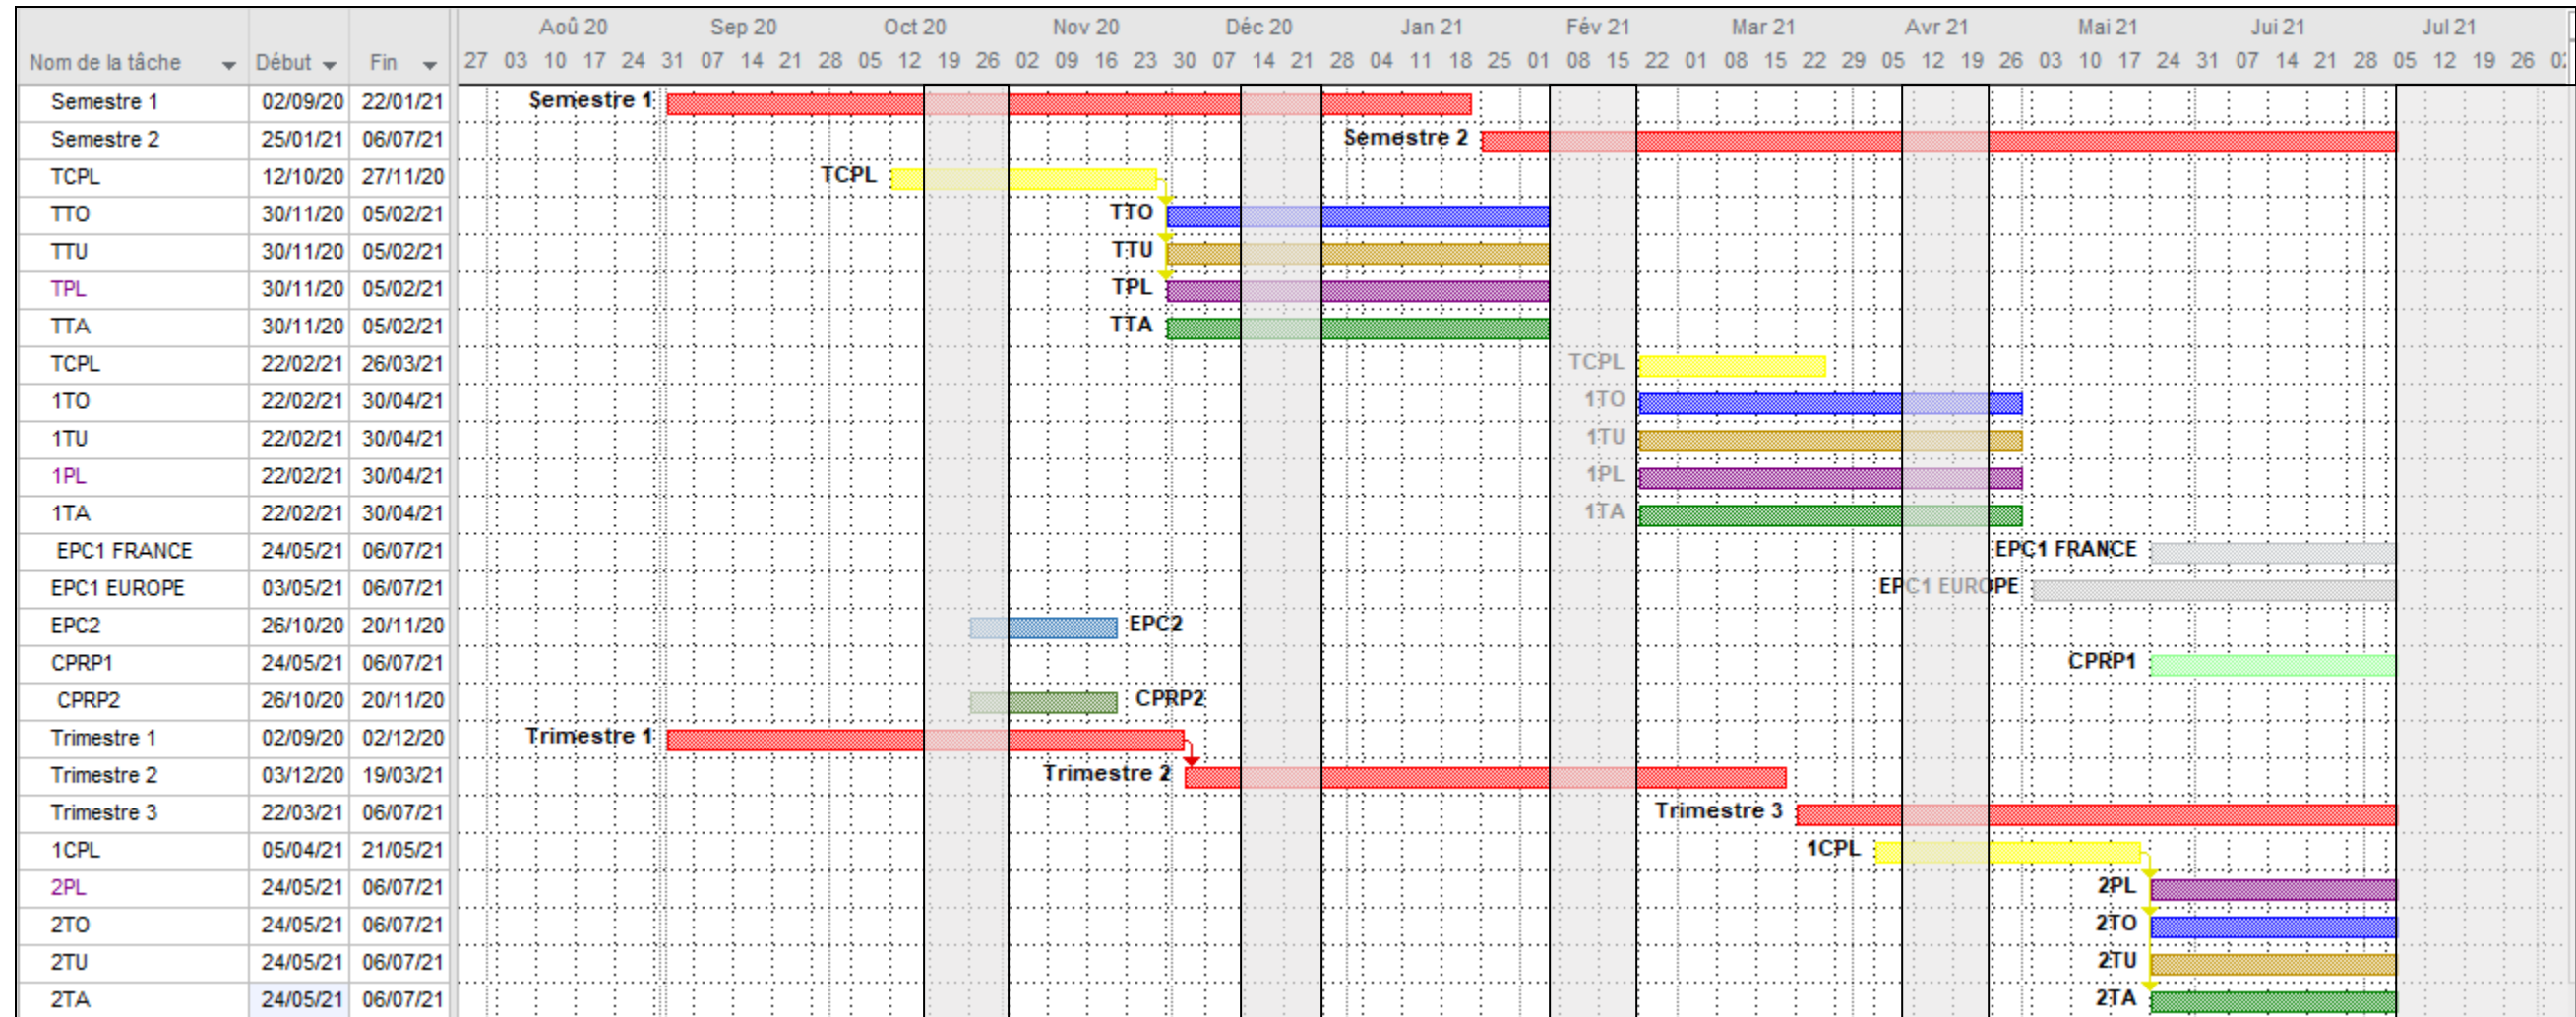

### Calendrier des PFMP année 2020-2021

Classe	Durée	Début	Fin
TCPL	5 sem	12/10/2020 02/11/2020	16/10/2020 27/11/2020
TTO	8 sem	30/11/2020 04/01/2021	18/12/2020 05/02/2021
TTU	8 sem	30/11/2020 04/01/2021	18/12/2020 05/02/2021
TPL	8 sem	30/11/2020 04/01/2021	18/12/2020 05/02/2021
TTA	8 sem	30/11/2020 04/01/2021	18/12/2019 05/02/2021
TCPL	5 sem	22/02/2021	26/03/2021
1TO	8 sem	22/02/2021 26/04/2021	09/04/2021 30/04/2021
1TU	8 sem	22/02/2021 26/04/2021	09/04/2021 30/04/2021
1PL	8 sem	22/02/2021 26/04/2021	09/04/2021 30/04/2021
1TA	8 sem	22/02/2021 26/04/2021	09/04/2021 30/04/2021

Classe	Durée	Début	Fin
EPC1 FRANCE	6 sem	24/05/2021	06/07/2021
EPC1 EUROPE	9 sem	03/05/2021	06/07/2021
EPC2	4 sem	26/10/2020	20/11/2020
CPRP1	6 sem	24/05/2021	06/07/2021
CPRP2	4 sem	26/10/2020	20/11/2021
1CPL	5 sem	05/04/2021 26/04/2021	09/04/2021 21/05/2021
2PL	6 sem	24/05/2021	06/07/2021
2TO	6 sem	24/05/2021	06/07/2021
2TU	6 sem	24/05/2021	06/07/2021
2TA	6 sem	24/05/2021	06/07/2021